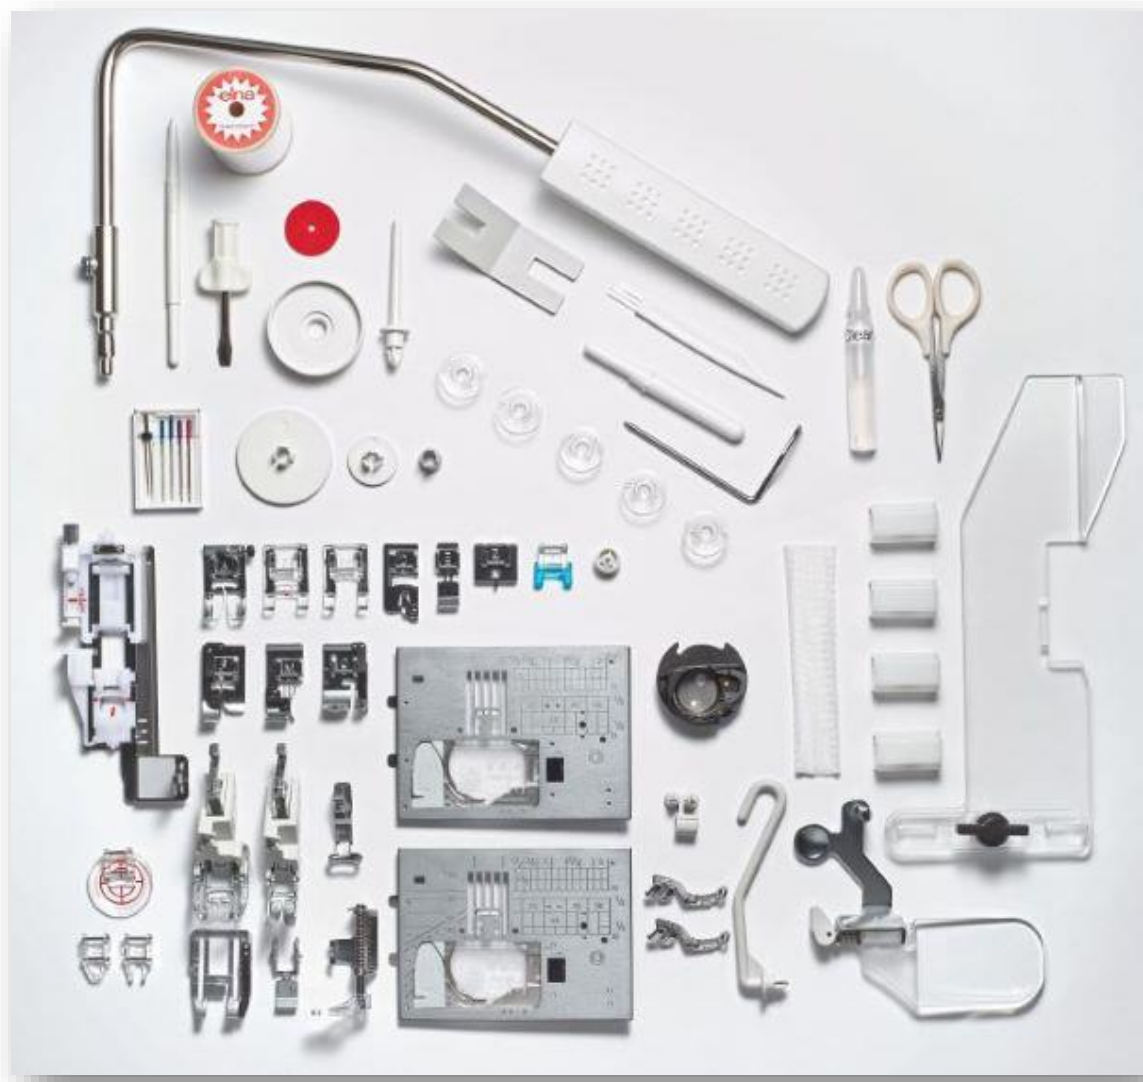

TOP NÄHMASCHINEN 8180 BÜLACH
OFFIZIELLER ELNA-HÄNDLER

Lieferung und Instruktion im Preis inbegriffen