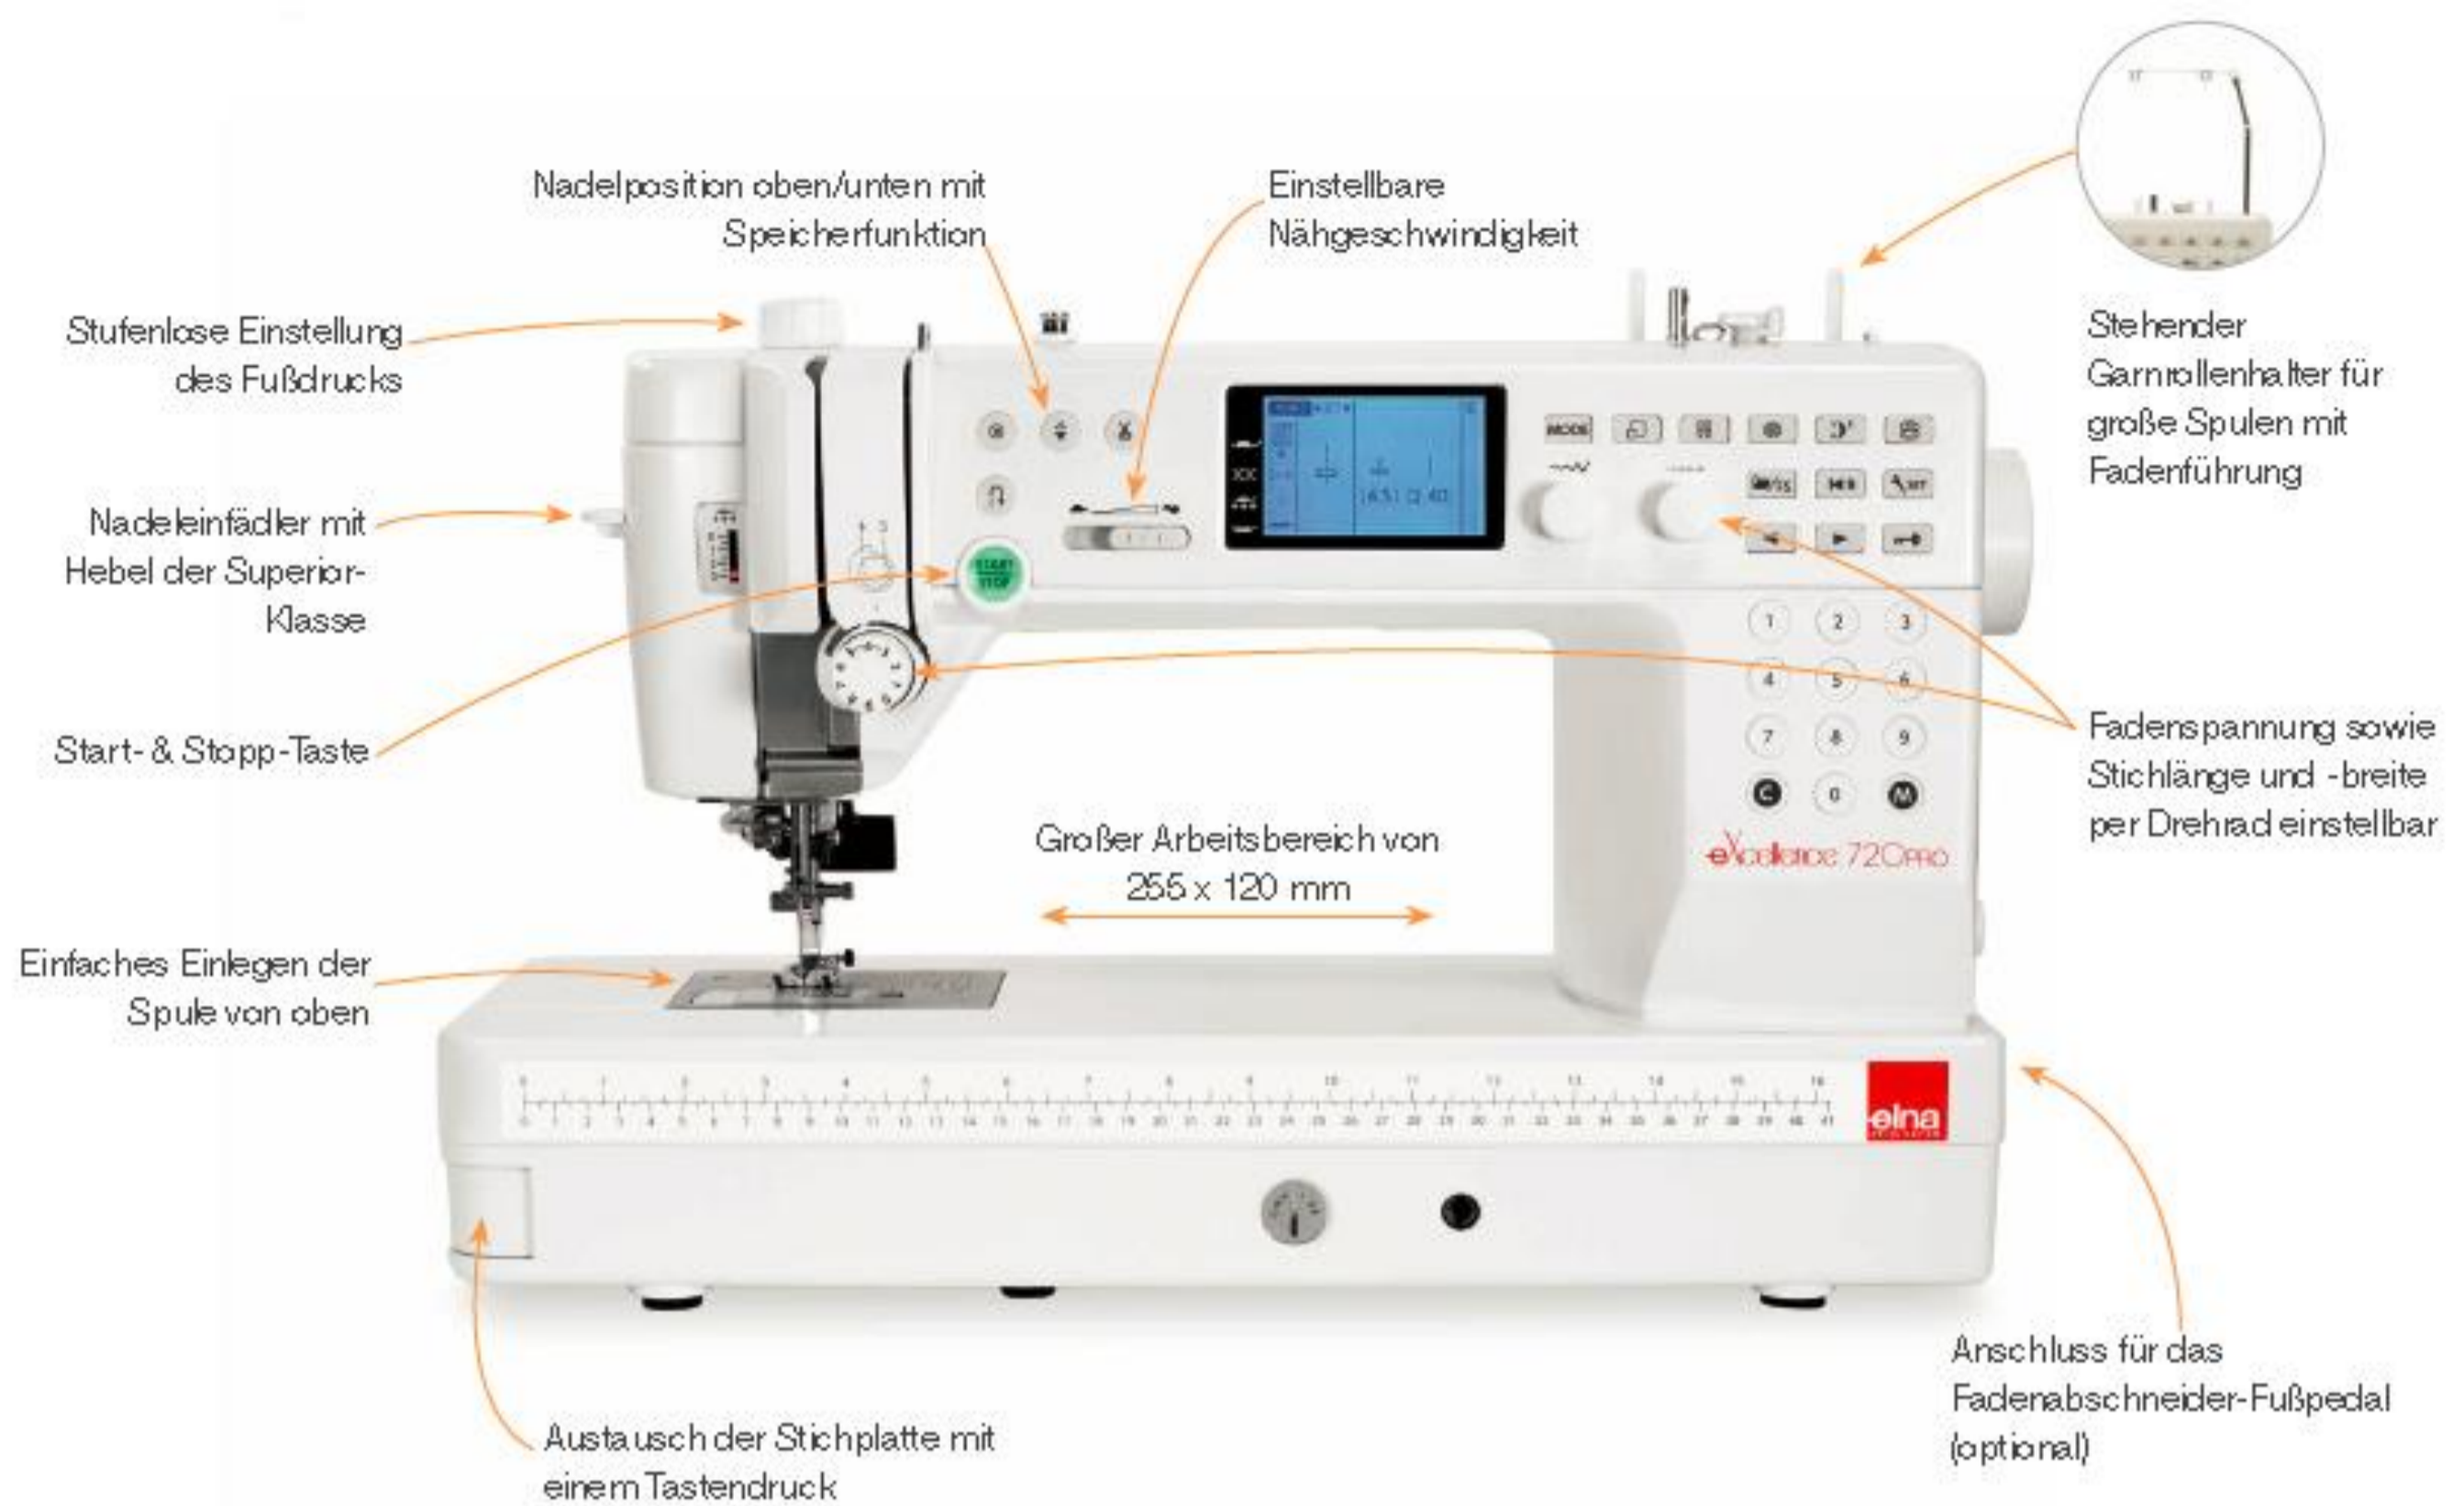

# ELNA eXcellence 720PRO

5 Jahre Garantie

Die ELNA eXcellence 720pro ist die perfekte Symbiose von moderner Bedienerfreundlichkeit einer Computer-Nähmaschine und der Qualität aus dem Bereich der Industriemaschinen.

Suchen Sie ein leistungsstarkes Werkzeug für Ihre Nähwerkstatt und Ihre handwerklich hergestellten Produkte? Die elna eXcellence 720PRO bietet Ihnen dafür die perfekte Kombination an Leistung, Ausstattung und Langlebigkeit.

- 200 Stiche inkl. 9 Ein-Stufen-Knopflöcher
- Großer Arbeitsbereich von 255 x 120 mm
- Vollmetall-Flachbett (kein Freiarm)
- LCD-Bildschirm und LED-Leuchten
- Unabhängiger Spüler
- Besonders hohe Fußposition
- Austausch der Stichplatte mit einem Tastendruck
- Obertransport-System
- Anschiebetisch

- Maschinengröße 516 x 300 x 220 mm
- Vollmetall-Flachbett, kein Freiarm
- Nähbereich 255 x 120 mm
- Bildschirmgröße 78.5 x 47.5 mm
- Doppeltransport