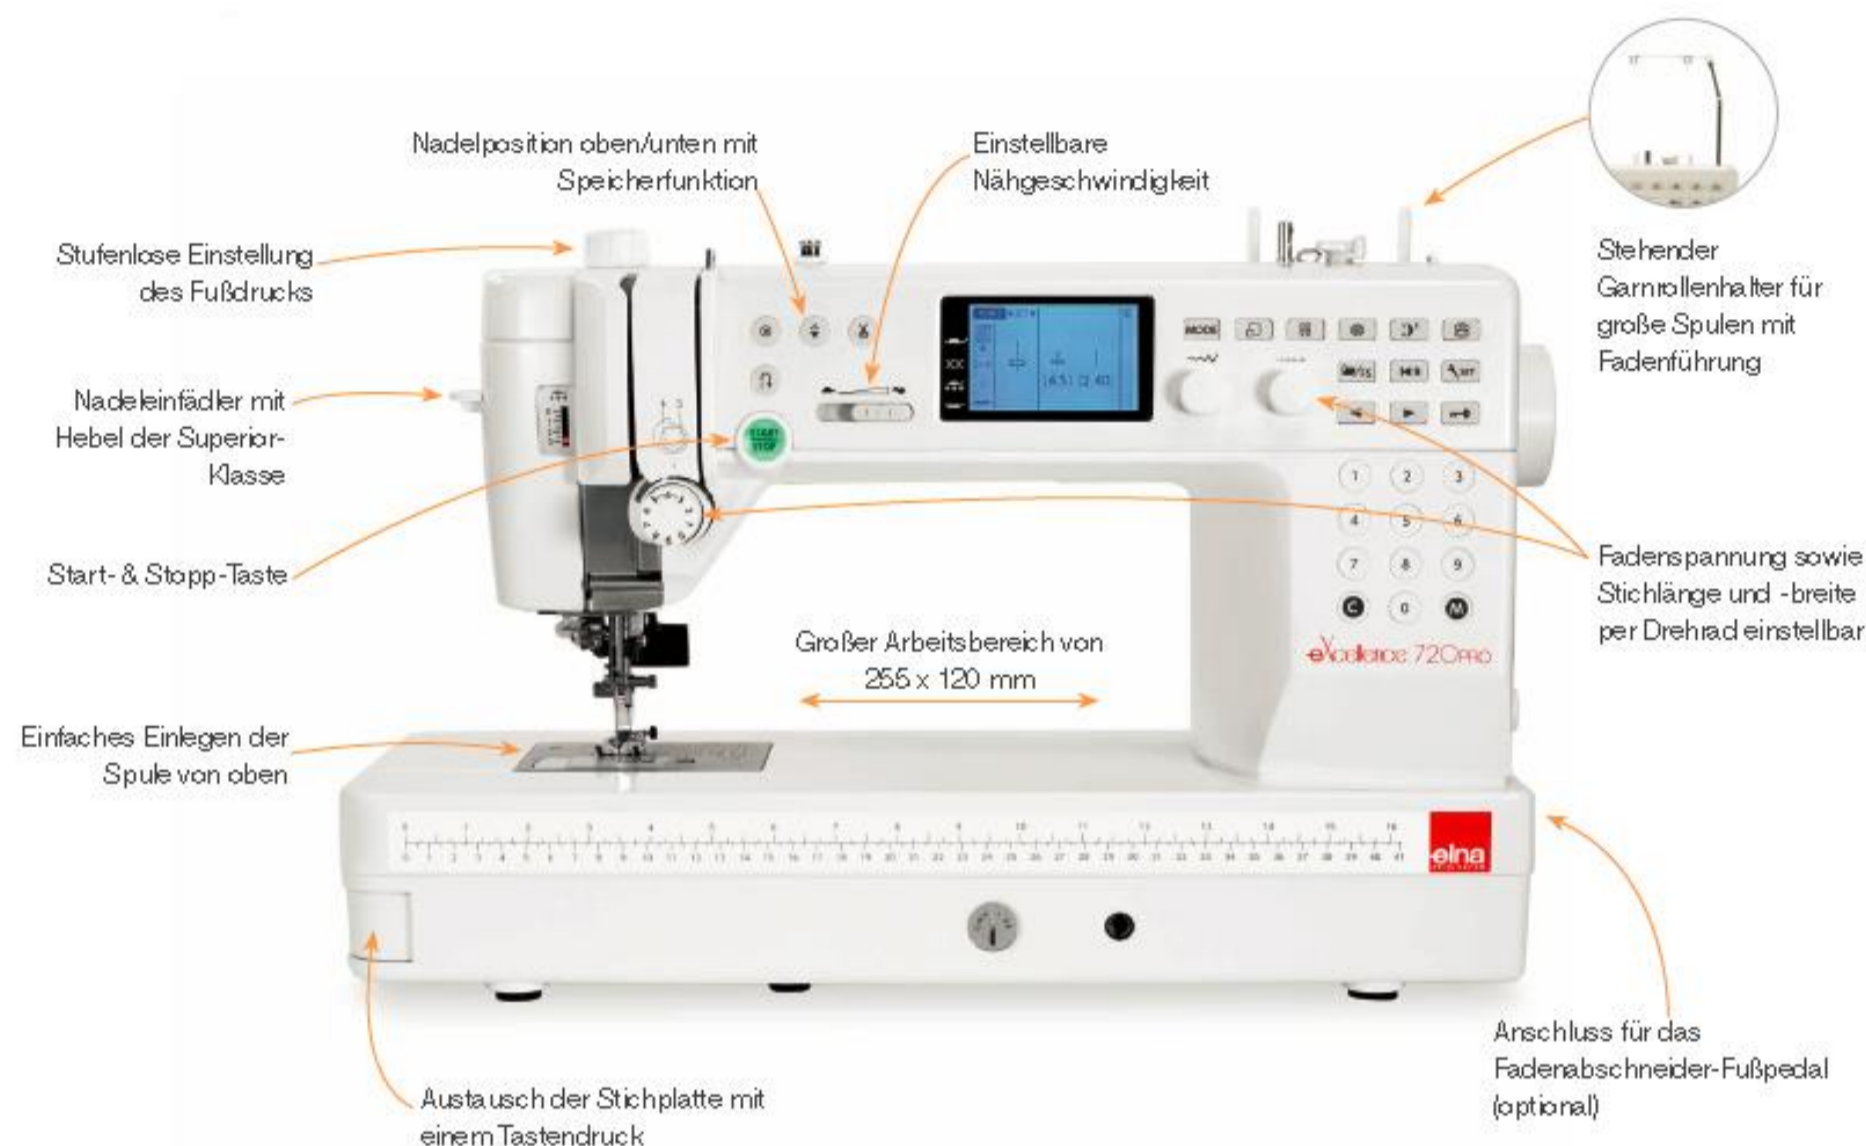

ELNA eXcellence 720PRO

5 Jahre Garantie

Die ELNA eXcellence 720pro ist die perfekte Symbiose von moderner Bedienerfreundlichkeit einer Computer-Nähmaschine und der Qualität aus dem Bereich der Industriemaschinen.

Suchen Sie ein leistungsstarkes Werkzeug für Ihre Nähwerkstatt und Ihre handwerklich hergestellten Produkte? Die elna eXcellence 720PRO bietet Ihnen dafür die perfekte Kombination an Leistung, Ausstattung und Langlebigkeit.

- 200 Stiche inkl. 9 Ein-Stufen-Knopflöcher
- Großer Arbeitsbereich von 255 x 120 mm
- Vollmetall-Flachbett (kein Freiarm)
- LCD-Bildschirm und LED-Leuchten
- Unabhängiger Spuler
- Besonders hohe Fußposition
- Austausch der Stichplatte mit einem Tastendruck
- Obertransport-System
- Anschlagbetisch

- Maschinengröße 516 x 300 x 220 mm
- Vollmetall-Flachbett, kein Freiarm
- Nähbereich 255 x 120 mm
- Bildschirmgröße 78.5 x 47.5 mm
- Doppeltransport

Standard Zubehör

- Standardfuß A
- Rollsaumfuß D
- Reißverschlussfuß E
- Satinstichfuß F
- Offener Satinstichfuß
- Blindsaumfuß G
- Overlockfuß M
- ¼"-Fuß O
- Stopffuß PD-H
- Freihand-Quiltfuß-Set
- Automatik-Knopflochfuß R mit Stabilisierungsplatte
- Knopfannähfuß T
- Obertransportfußhalter (breites System)
- Obertransportfußhalter mit Obertransportfuß AD (breites System)
- Profinähhfuß HP
- Profigeradstich-Stichplatte HP