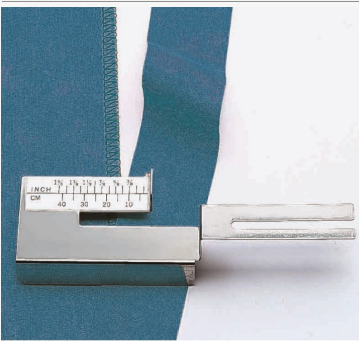

Ref.:202-464-101

easycover, covermax

Stoffführung

Ref.:202-038-010

264, 664/Pro, 864air

Stoffführung mit Masseinteilung

Ref.:396-001-42

745, 845