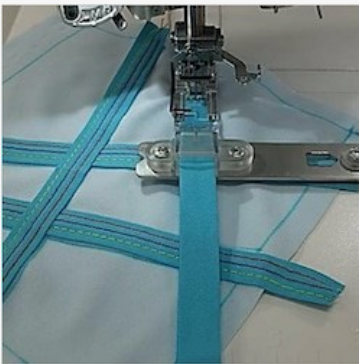

745, 845

Verstellbares Führunglineal

Ref.:795-806-113

easycover, covermax

Zusatzgarnführung

Ref.:200-811-008

745, 845

Schrägband- und Gürtelschlaufenführung