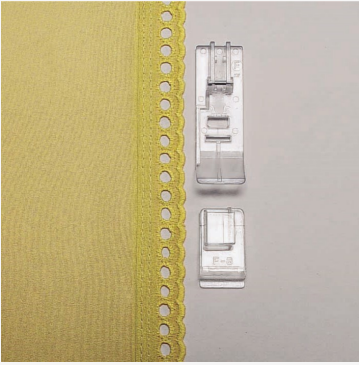

Spitzenführung (F-3)