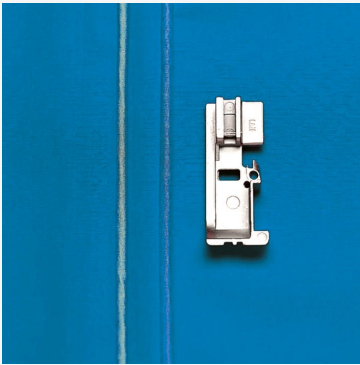

Paspelfuss (E)

Ref.:200-814-104

745, 845