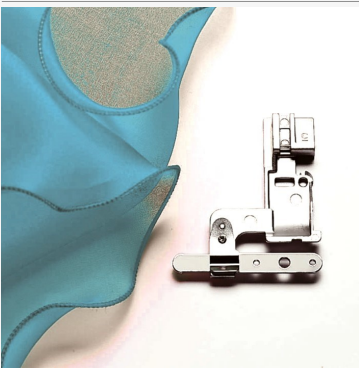

Mehrzweckfuss

Ref.:200-805-009

745, 845