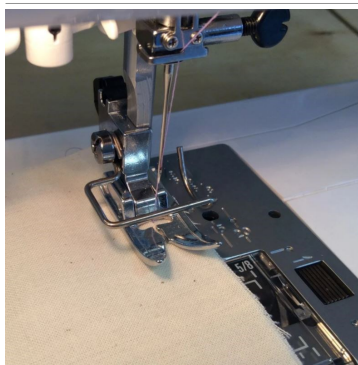

Fingerschutz

Ref.: 687-803-008

Sew, 150, 160, 220, 240, 320, 340, 3210j, Star, Lotus/2, 450, 520/S, 540/S, 530, 550, 560, 570/α, 580/+, 680/+, 720Pro, 760/Pro, 770, 780/+, 850, 860, 920