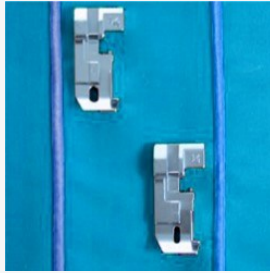

1/8 Inch und 3/16 Inch Paspelfuss

Ref.:202-039-011

264, 664/Pro, 864air